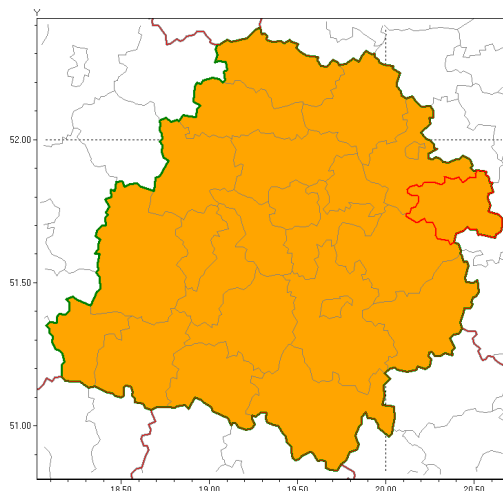

Zasięg ostrzeżenia w województwie

Burze z gradem

Ostrzeżenie meteorologiczne Nr 2

Nazwa biura	IMGW-PIB Biuro Prognoz Meteorologicznych Oddział w Poznaniu
Zjawisko/stopień zagrożenia	Burze z gradem/ 2
Obszar	województwo łódzkie powiat rawski
Ważność	od godz. 16:00 dnia 21.06.2018 do godz. 23:00 dnia 21.06.2018
Przebieg	Prognozuje się wystąpienie burz z opadami deszczu miejscami od 20 mm do 30 mm oraz porywami wiatru do 90 km/h, lokalnie 100 km/h. Miejscami grad.
Prawdopodobieństwo wystąpienia zjawiska(%)	80%
Uwagi	Brak.
Dyrektor synoptyk IMGW-PIB	Magdalena Muszyńska-Karbowska
Godzina i data wydania	godz. 07:41 dnia 21.06.2018
SMS	IMGW-PIB OSTRZEŻA: BURZE Z GRADEM/2 łódzkie/rawski od 16:00/21.06 do 23:00/21.06.2018 deszcz 30 mm, porywy 100 km/h